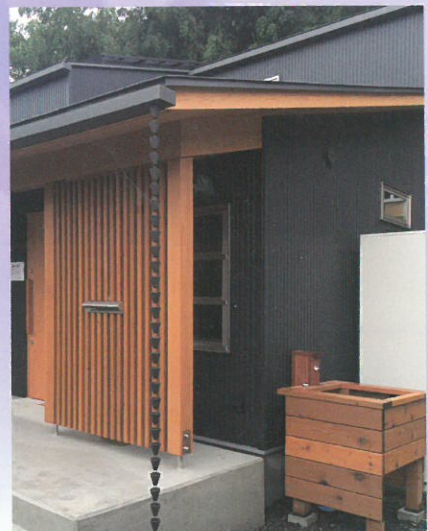

軒とい:スタンダード半丸105

軒とい:HACO H6号

TANITA GALVA クサリトイ

シンプルな円錐形状の連なりが美しい
TANITA GALVA—クサリトイ(ensui)。
小屋根や玄関先、室内空間から見える場所に
控えめで上品なアクセントとしていかがですか。

いつまでも眺めていたくなる
ちよつとステキな雨のみち。

タニマツカラー

ブラック

ブラウン

ガンメタ

シルバー

ホワイト

(ensui)
対応ガルバリウム軒とい(※1)
・スタンダード
・HACO
・レクガルバ
・すどつ葉ー
・モールガーター

(※1):詳しくは、ガルバリウム雨とい総合カタログ「BB073」をご参照ください。

設計:かんばら設計室
軒とい:HACO(ガンメタ)/クサリトイ:ensui(ガンメタ)

禁止事項

ensui(クサリトイ)へのぶら下がりや、ensuiの引っぱり等の行為は、絶対におこなわないでください。
変形により、金具が外れたり、軒といが落下する恐れがあります。また、事故やけがなどを引き起こす原因となります。